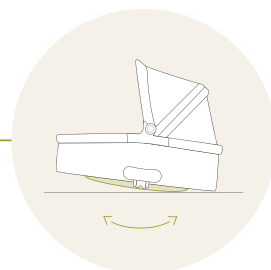

lange Nutzungsdauer
long service life

5-Punkt-Gurt
5-point harness

drehbare Sitzeinheit
rotatable seat unit

Easy and Safe Lock-System
easy and safe lock system

schwenkbare Vorderräder
swivelling front wheels

Verdeck mit Belüftungsnetz
canopy with ventilation net

Hinterrad-Bremssystem
rear brake system

Babykorb mit Wippfunktion
baby basket with rocker option

Lux Evo

Farbvarianten. Colours.

Siebenschläfer

Auch VEGAN
erhältlich!